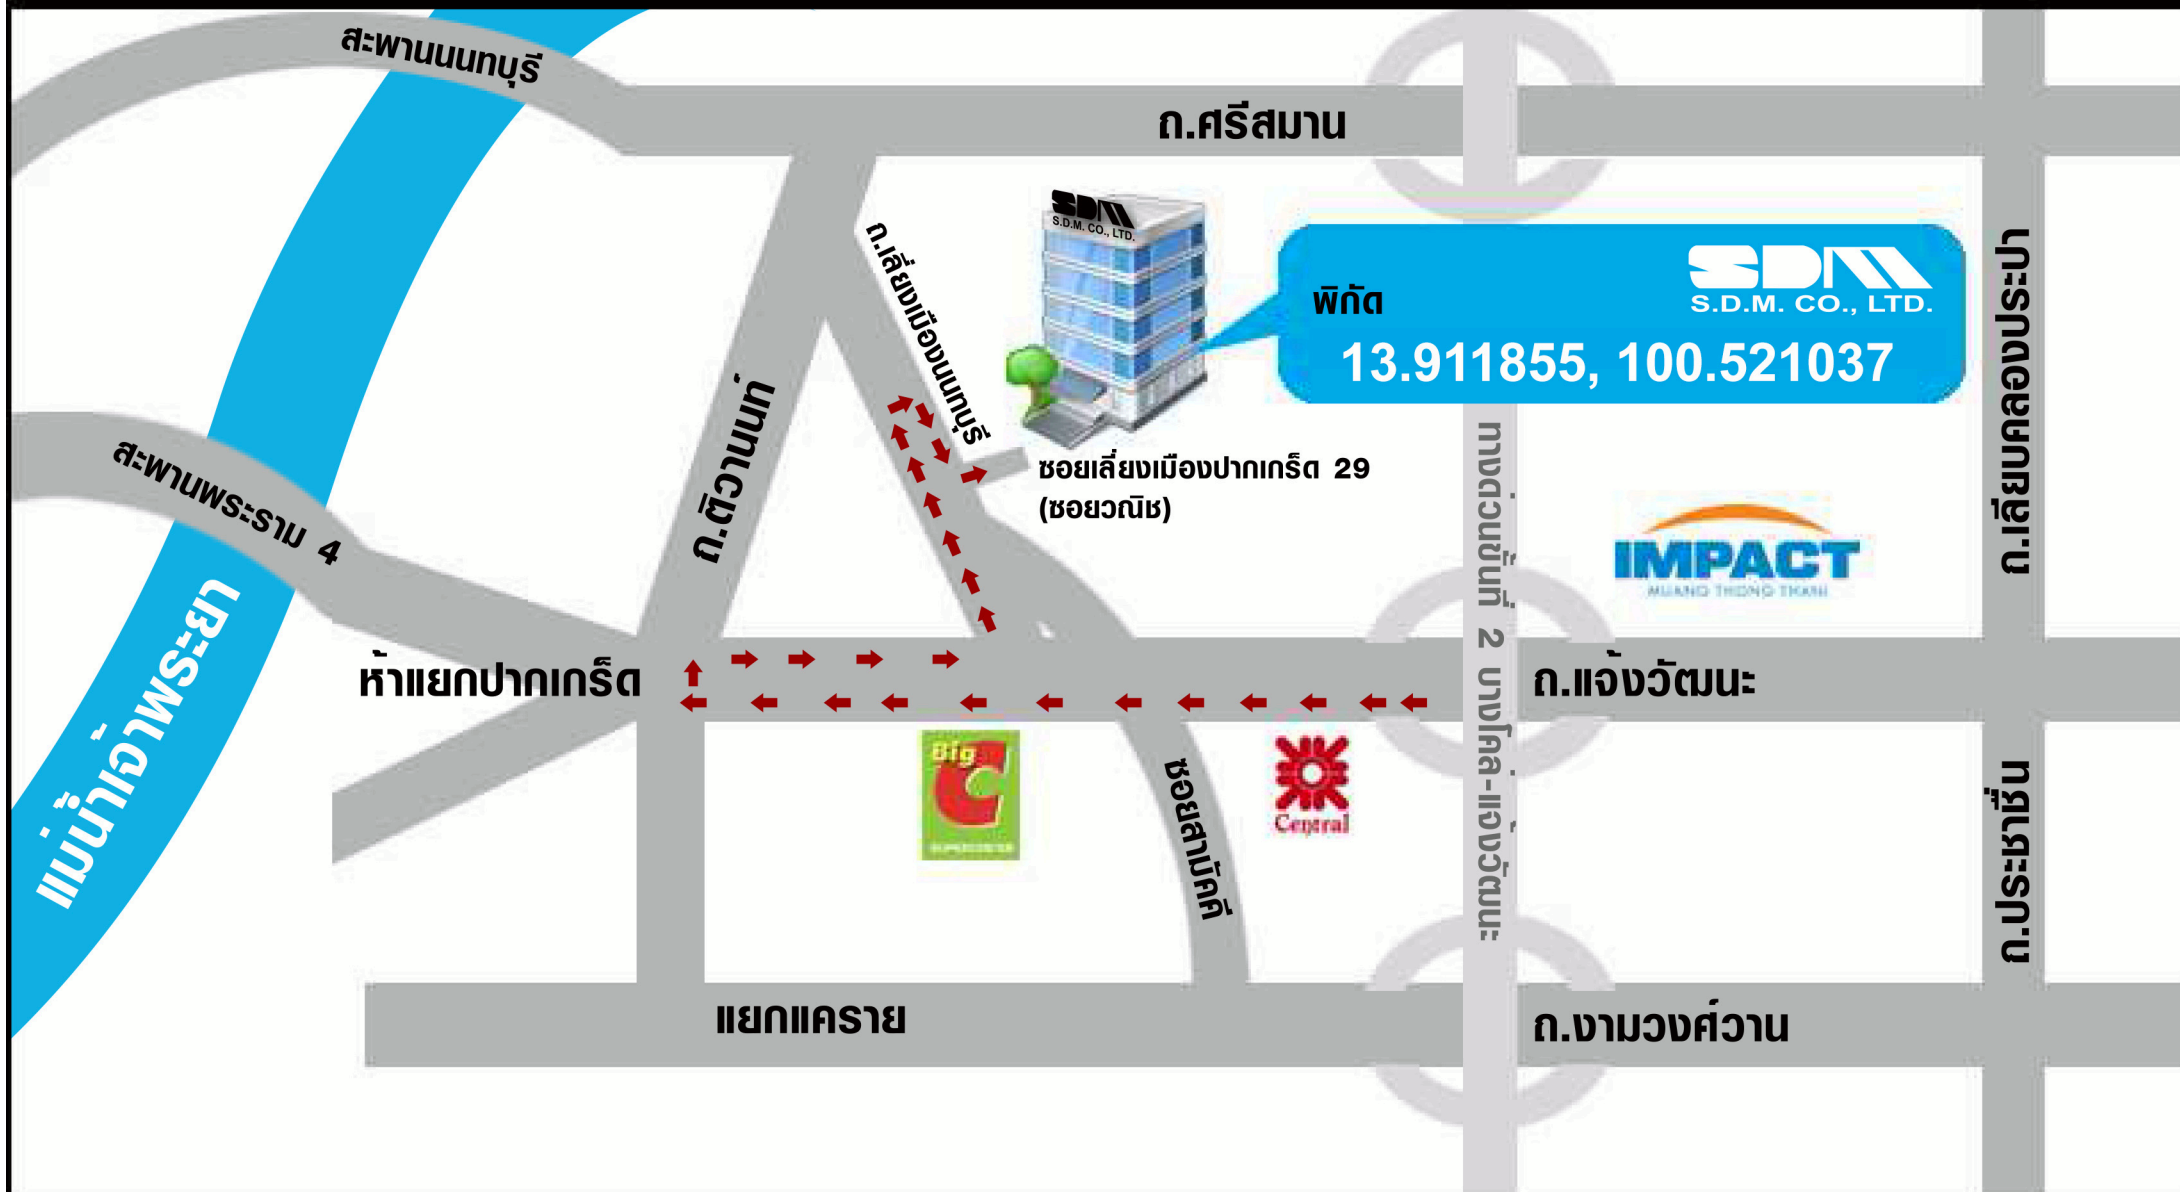

บริษัท เอส.ดี.เอ็ม จำกัด

บริษัท เอส.ดี.เอ็ม. จำกัด

1/285 หมู่ 9 ต.บางพูด อ.ปากเกร็ด จ.นนทบุรี 11120

TEL : 02 582 3509 FAX: 02 582 3510

E-MAIL : sdmthailand@sdm.th.com